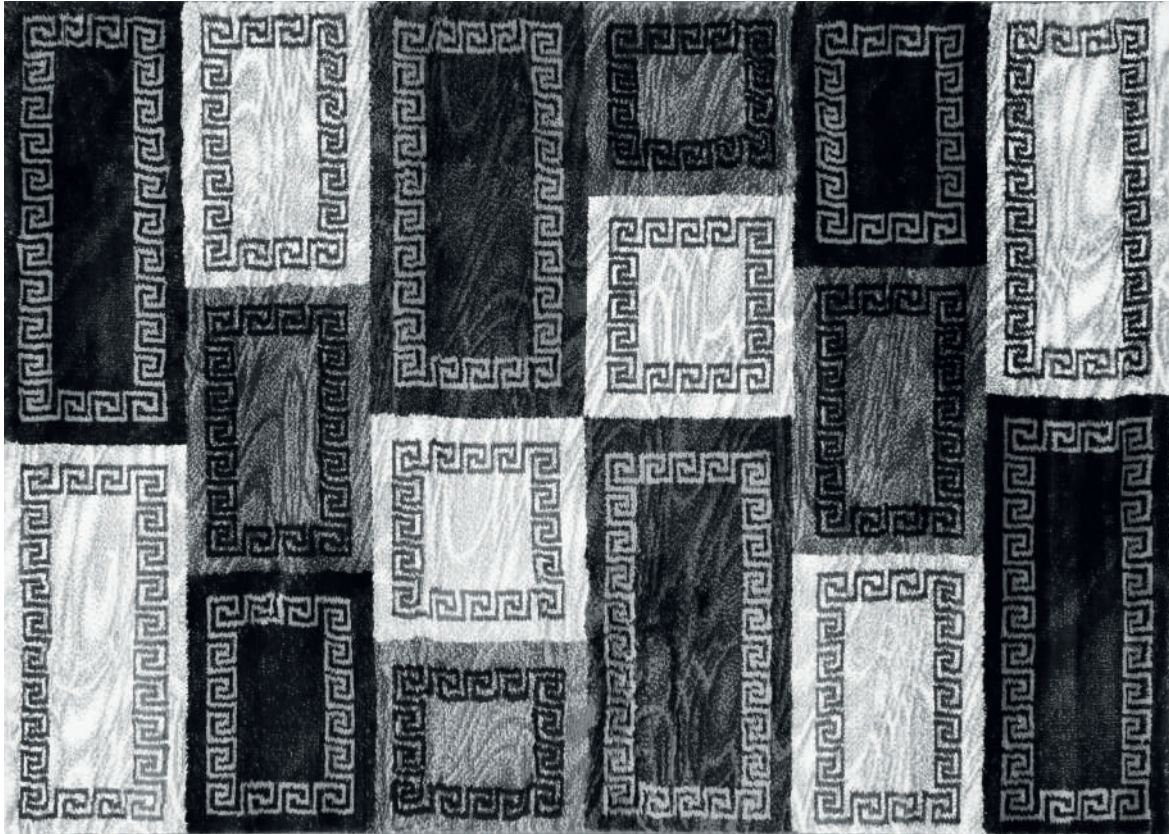

# RESITAL LUXURY

Available Sizes 080x150 | 080x300 | 120x170 | 160x230 | 200x290

255 Anthracite

255 Brown

265 Anthracite

265 Brown

Pile : 100% PP | **Pile Height: 11 mm** | Weight: +/- 2200 gr/m<sup>2</sup>