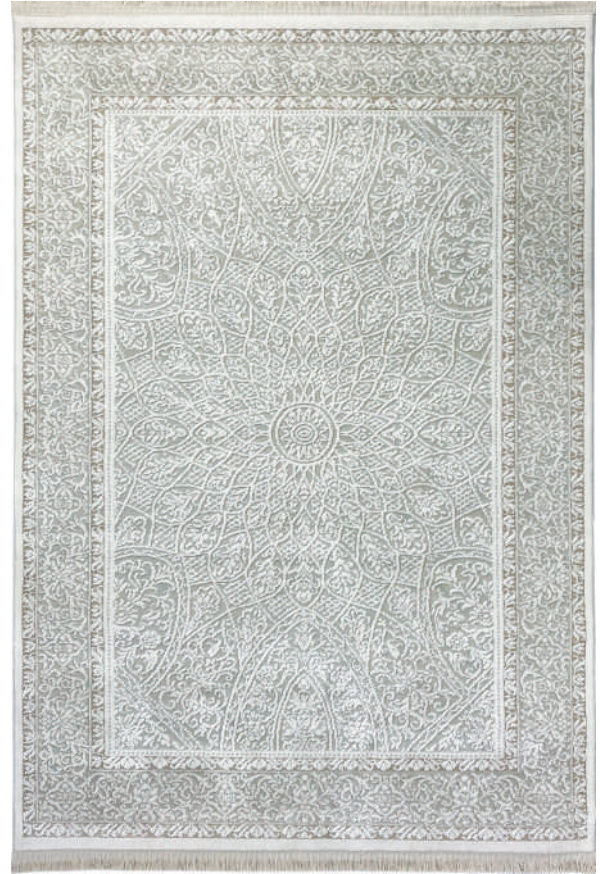

# RESTAL PREMIUM

Available Sizes : 080x150 | 080x300 | 120x170 | 160x230 | 200x290

5028C Brown

5028D Cream

5028G Cooper

5028E Gold

5028F Grey

Pile : 100% Acrylic | Pile Height: 13 mm | Weight: +/- 3200 gr/m<sup>2</sup>