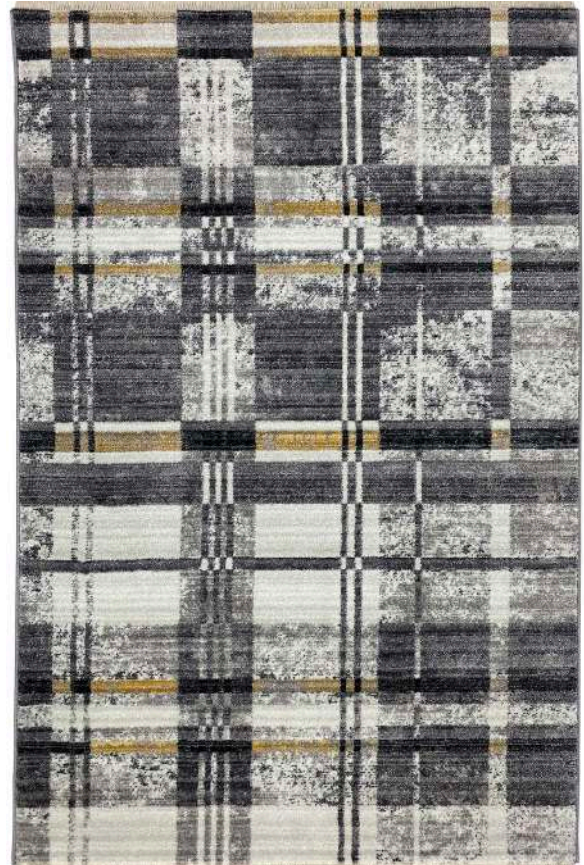

# RESITAL LUXURY

Available Sizes : 080x150 | 080x300 | 120x180 | 160x230 | 200x290

9000 Cooper

9000 Grey

9100 Blue

9100 Grey

Pile : 100% PP Frize | **Pile Height: 8 mm** | Weight: +/- 1900 gr/m<sup>2</sup>

9200 Anthracite