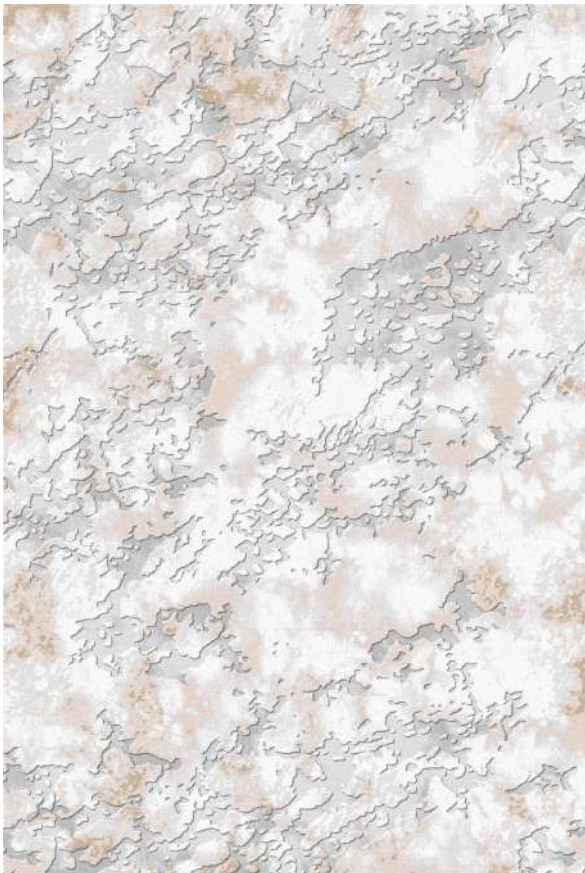

# RESITAL PREMIUM

Available Sizes : 080x150 | 080x300 | 100x150 | 100x300 | 120x170 | 160x230 | 200x290

030 Silver

030 Silver-Beige

031 Silver-Beige

031 Silver

Pile : 100% Acryl | **Pile Height: 11 mm** | Weight: +/- 2600 gr/m<sup>2</sup>