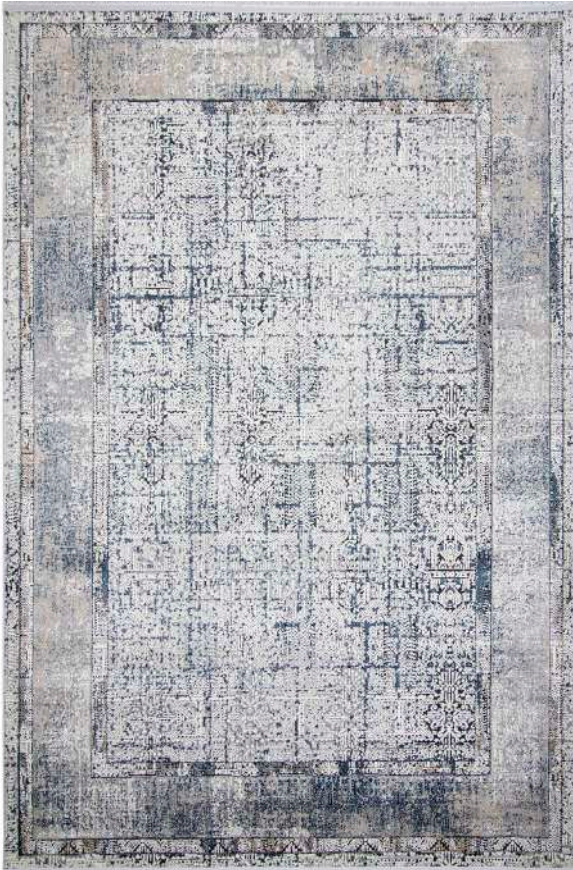

# RESITAL PREMIUM

Available Sizes : 080x150 | 080x300 | 120x180 | 160x230 | 200x290

8510 Anthracite

8530 Beige

8530 Anthracite - Blue

8540 Silver

Pile : 40% Acrylic, 60% Viscon | **Pile Height: 7 mm** | Weight: +/- 1700 gr/m<sup>2</sup>