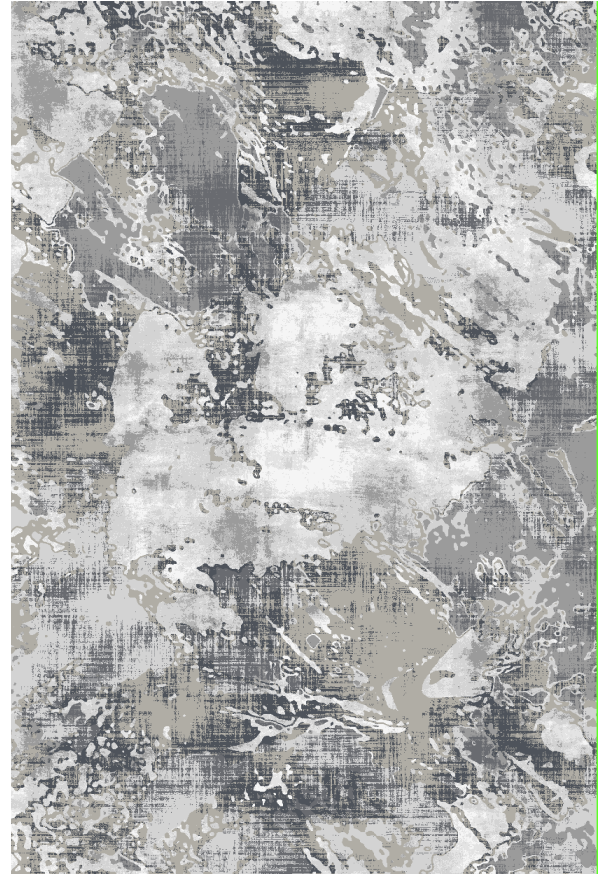

# RESITAL LUXURY

Available Sizes 080x150 | 080x300 | 120x170 | 160x230 | 200x290

3310 Brown

3310 Grey

3320 Beige

3320 Grey

Pile : 100% Polyester | **Pile Height: 12 mm** | Weight: +/- 2.400 g/m<sup>2</sup>

3330 Brown