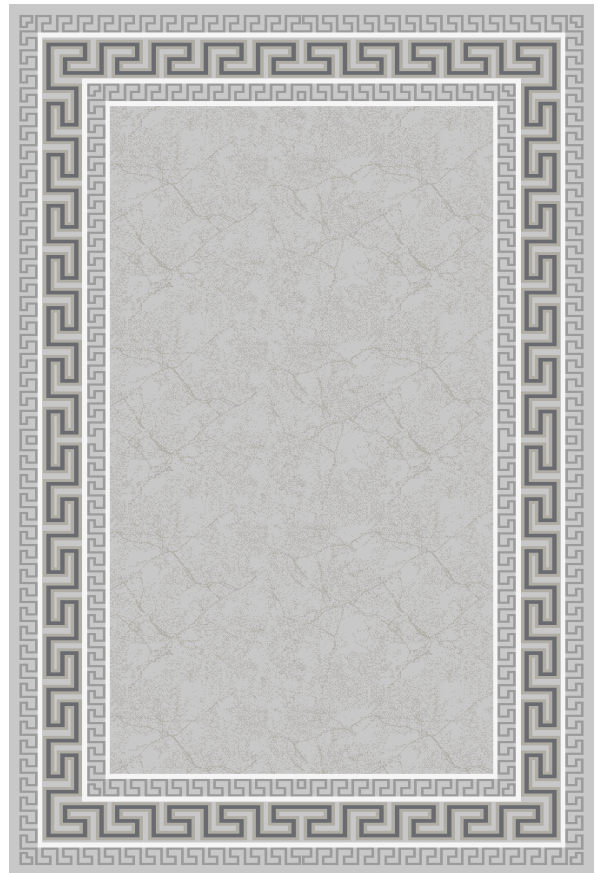

# DELUX

collection

Available Sizes 080x150 | 080x300 | 120x170 | 160x230 | 200x290

DELUX  
collection

3300 Beige

3300 Grey